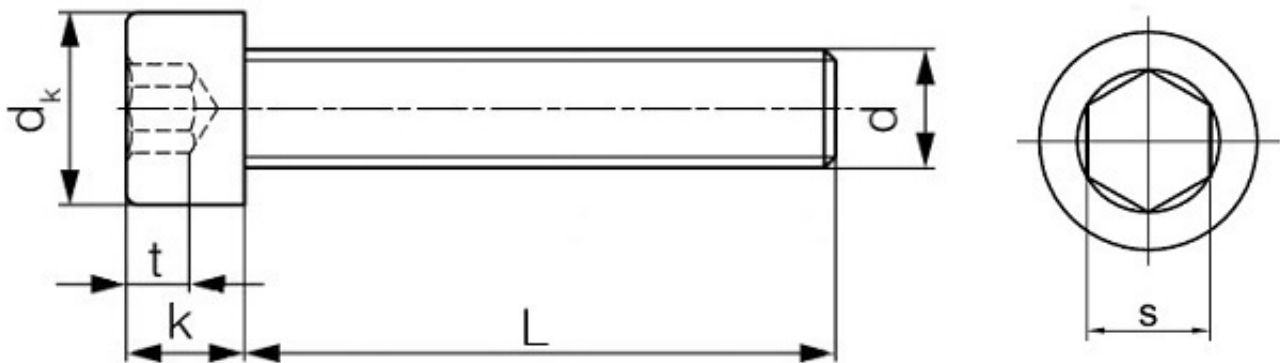

Link do produktu: <https://sklep-metalowy.pl/m12x15x40-sruba-drobnozwojna-z-lbem-walcowym-i-gniazdem-sześciokątnym-din-912129-imbus-p-2263.html>

## M12x1.5x40 Śruba drobnozwojna z łbem walcowym i gniazdem sześciokątnym - DIN 912/12.9 - (imbus)

Cena brutto	<b>2,69 zł</b>
Cena netto	<b>2,19 zł</b>
Dostępność	<b>Dostępny</b>
Kod producenta	<b>A</b>

### Opis produktu

Śruba drobnozwojna z łbem walcowym i gniazdem sześciokątnym, stal niskowęglowa.

### Specyfikacja techniczna

DIN	912
ISO	4762
	21269
	14579
	12474
PN	82302
Klasa twardości	12.9
Średnica gwintu (d)	12 mm
Długość śruby pod łbem (L)	40 mm
Średnica łba ( $d_k$ )	19 mm
Wysokość łba (k)	12 mm
Średnica gniazda pod klucz (s)	10 mm