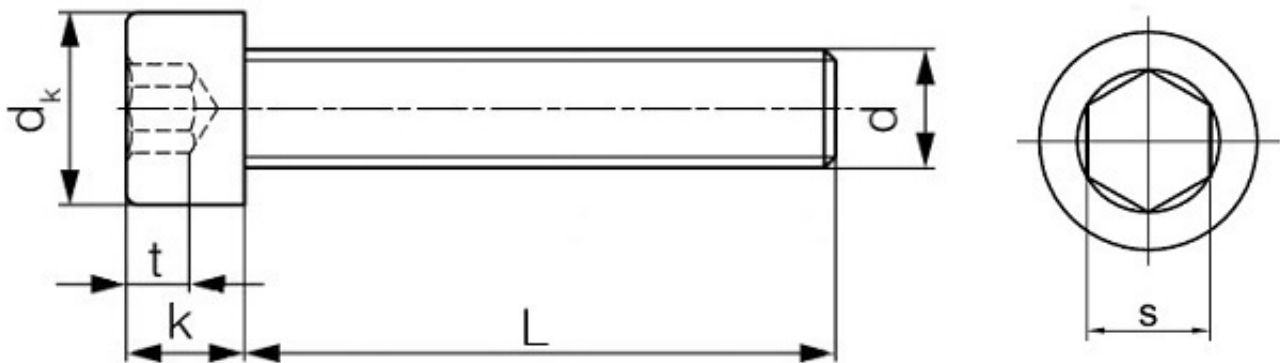

Link do produktu: <https://sklep-metalowy.pl/m12x15x30-sruba-drobnozwojna-z-lbem-walcowym-i-gniazdem-sześciokątnym-din-912129-imbus-p-2262.html>

M12x1.5x30 Śruba drobnozwojna z łbem walcowym i gniazdem sześciokątnym - DIN 912/12.9 - (imbus)

Cena brutto	2,38 zł
Cena netto	1,93 zł
Dostępność	Dostępny
Kod producenta	F

Opis produktu

Śruba drobnozwojna z łbem walcowym i gniazdem sześciokątnym, stal niskowęglowa.

Specyfikacja techniczna

DIN	912
ISO	4762
	21269
	14579
	12474
PN	82302
Klasa twardości	12.9
Średnica gwintu (d)	12 mm
Długość śruby pod łbem (L)	30 mm
Średnica łba (d_k)	19 mm
Wysokość łba (k)	12 mm
Średnica gniazda pod klucz (s)	10 mm

Głębokość gniazda (t)

6 mm
