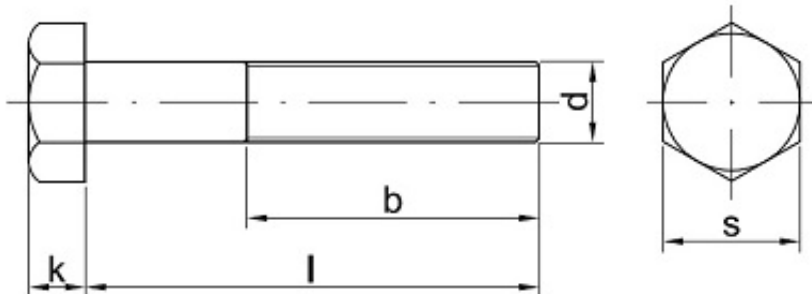

Link do produktu: <https://sklep-metalowy.pl/m12x15x140-sruba-z-lbem-sześciokątnym-i-gwintem-drobnozwojnym-din-960109-gwint-niepełny-czarna-p-1279.html>

M12x1.5x140 Śruba z łbem sześciokątnym i gwintem drobnozwojnym - DIN 960/10.9 - gwint niepełny (czarna)

Cena brutto	8,95 zł
Cena netto	7,28 zł
Dostępność	Dostępny

Opis produktu

Śruba z łbem sześciokątnym i gwintem drobnozwojnym, stal niskowęglowa, niepełny gwint.

Specyfikacja techniczna

DIN	960
ISO	8765
PN	82101
Klasa twardości	10.9
Średnica gwintu (d)	12 mm
Długość śruby pod łbem (l)	140 mm
Łeb pod klucz (s)	19 mm
Wysokość łba (k)	7,5 mm

Skok gwintu	1.5
Długość gwintu (b)	36 mm