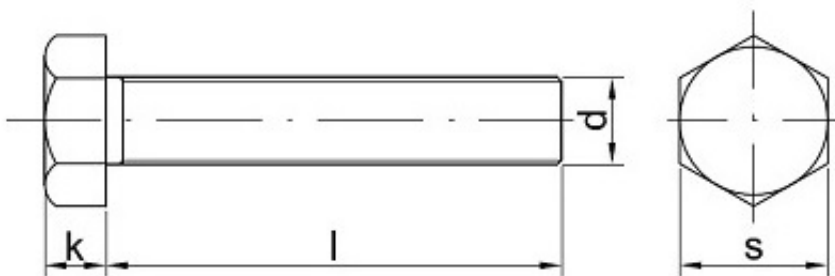

Link do produktu: <https://sklep-metalowy.pl/m12x150-sruba-z-lbem-sześciokątnym-din-93388-pełny-gwint-ocynkowana-p-1728.html>

M12x150 Śruba z łbem sześciokątnym - DIN 933/8.8 - pełny gwint (ocynkowana)

| | |
|----------------|-----------------|
| Cena brutto | 3,46 zł |
| Cena netto | 2,81 zł |
| Dostępność | Dostępny |
| Kod producenta | F |

Opis produktu

Śruba z łbem sześciokątnym, stal ocynkowana galwanicznie 8.8, pełny gwint.

Specyfikacja techniczna

| | |
|-----------------|-----|
| DI | 93 |
| N | 3 |
| ISO | 40 |
| | 17 |
| PN | 82 |
| | 10 |
| | 5 |
| Klasa twardości | 8.8 |
| Średni | 12 |
| | m |

| | |
|---|-------------------|
| ca gwi ntu (d) | m |
| Dłu go ść śru by po d ł be m (l) | 15 0 m m |
| ł b po d k luc z (s) | 19 m m |
| Wy sok ość łba (k) | 7,5 m m |