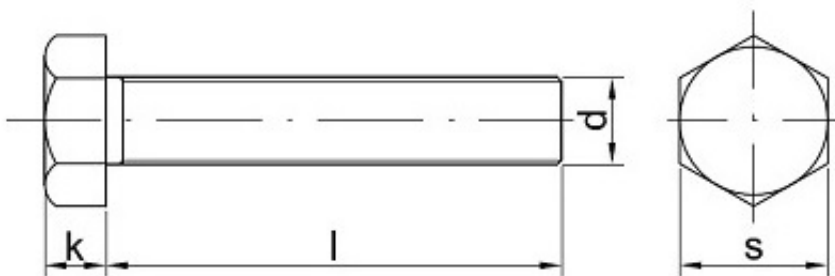

Link do produktu: <https://sklep-metalowy.pl/m12x125x70-sruba-z-lbem-sześciokątnym-i-gwintem-drobnozwojnym-din-961109-gwint-pelny-czarna-p-1262.html>

## M12x1.25x70 Śruba z łbem sześciokątnym i gwintem drobnozwojnym - DIN 961/10.9 - gwint pełny (czarna)

Cena brutto	<b>5,47 zł</b>
Cena netto	<b>4,45 zł</b>
Dostępność	<b>Dostępny</b>

### Opis produktu

Śruba z łbem sześciokątnym i gwintem drobnozwojnym, stal niskowęglowa, pełny gwint.

### Specyfikacja techniczna

DI	96
N	1
ISO	87 65
PN	82 10 1
Klasa twardości	10. 9
Średni	12 m

---

ca gwi ntu (d)	m
Dłu go ść śru by po dł be m (l)	70 m m
ł b po d k luc z (s)	19 m m
Wy sok ość łba (k)	7,5 m m
Sk ok gwi ntu	1.2 5