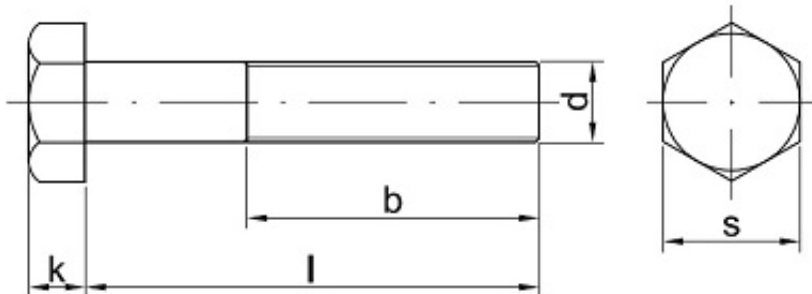

Link do produktu: <https://sklep-metalowy.pl/m12x125x60-sruba-z-lbem-szesciokatnym-i-gwintem-drobnozwojnym-din-960109-gwint-niepelny-czarna-p-1260.html>

M12x1.25x60 Śruba z łbem sześciokątnym i gwintem drobnozwojnym - DIN 960/10.9 - gwint niepełny (czarna)

Cena brutto	4,09 zł
Cena netto	3,33 zł
Dostępność	Dostępny

Opis produktu

Śruba z łbem sześciokątnym i gwintem drobnozwojnym, stal niskowęglowa, niepełny gwint.

Specyfikacja techniczna

DIN	960
ISO	8765
PN	82101
Klasa twardości	10.9
Średnica gwintu (d)	12 mm
Długość śruby pod łbem (l)	60 mm
Łeb pod klucz (s)	19 mm
Wysokość łba (k)	7,5 mm

Skok gwintu	1.25
Długość gwintu (b)	30 mm