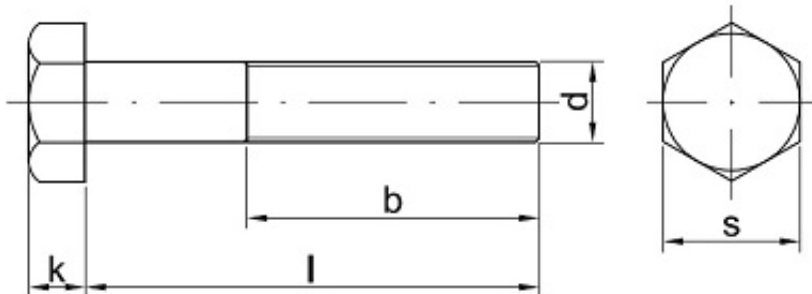

Link do produktu: <https://sklep-metalowy.pl/m12x125x50-sruba-z-lbem-szesciokatnym-i-gwintem-drobnozwojnym-din-960109-gwint-niepelny-czarna-p-1259.html>

M12x1.25x50 Śruba z łbem sześciokątnym i gwintem drobnozwojnym - DIN 960/10.9 - gwint niepełny (czarna)

| | |
|-------------|-----------------|
| Cena brutto | 3,43 zł |
| Cena netto | 2,79 zł |
| Dostępność | Dostępny |

Opis produktu

Śruba z łbem sześciokątnym i gwintem drobnozwojnym, stal niskowęglowa, niepełny gwint.

Specyfikacja techniczna

| | |
|----------------------------|--------|
| DIN | 960 |
| ISO | 8765 |
| PN | 82101 |
| Klasa twardości | 10.9 |
| Średnica gwintu (d) | 12 mm |
| Długość śruby pod łbem (l) | 50 mm |
| Łeb pod klucz (s) | 19 mm |
| Wysokość łba (k) | 7,5 mm |

| | |
|--------------------|-------|
| Skok gwintu | 1.25 |
| Długość gwintu (b) | 30 mm |