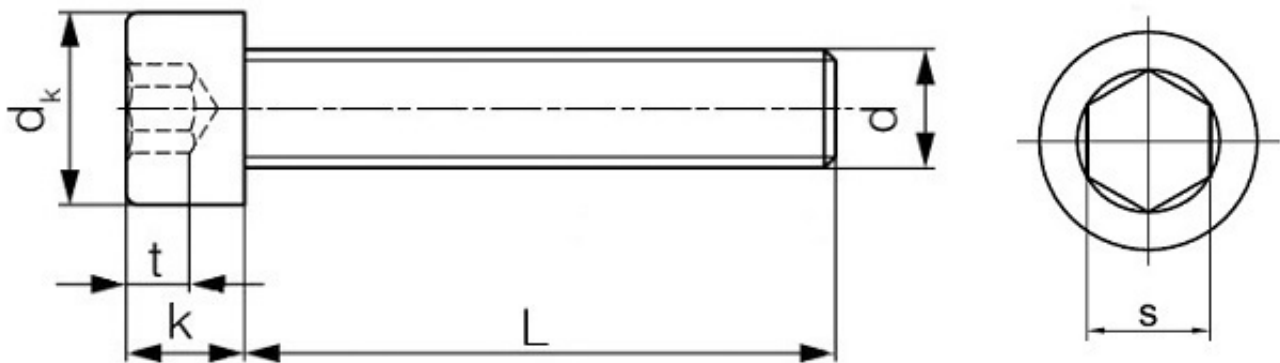

Link do produktu: <https://sklep-metalowy.pl/m12x125x50-sruba-drobnozwojna-z-lbem-walcowym-i-gniazdem-sześciokątnym-din-912129-imbus-p-2260.html>

M12x1.25x50 Śruba drobnozwojna z łbem walcowym i gniazdem sześciokątnym - DIN 912/12.9 - (imbus)

Cena brutto	3,34 zł
Cena netto	2,72 zł
Dostępność	Dostępny
Kod producenta	A

Opis produktu

Śruba drobnozwojna z łbem walcowym i gniazdem sześciokątnym, stal niskowęglowa.

Specyfikacja techniczna

DIN	912
ISO	4762
	21269
	14579
	12474
PN	82302
Klasa twardości	12.9
Średnica gwintu (d)	12 mm
Długość śruby pod łbem (L)	50 mm
Średnica łba (d_k)	19 mm
Wysokość łba (k)	12 mm
Średnica gniazda pod klucz (s)	10 mm

Głębokość gniazda (t)

6 mm
