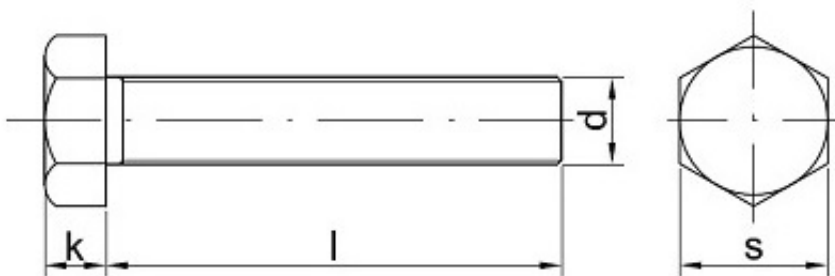

Link do produktu: <https://sklep-metalowy.pl/m12x125x40-sruba-z-lbem-sześciokątnym-i-gwintem-drobnozwojnym-din-961109-gwint-pelny-czarna-p-1258.html>

## M12x1.25x40 Śruba z łbem sześciokątnym i gwintem drobnozwojnym - DIN 961/10.9 - gwint pełny (czarna)

Cena brutto	<b>3,29 zł</b>
Cena netto	<b>2,67 zł</b>
Dostępność	<b>Dostępny</b>

### Opis produktu

Śruba z łbem sześciokątnym i gwintem drobnozwojnym, stal niskowęglowa, pełny gwint.

### Specyfikacja techniczna

DI	96
N	1
ISO	87 65
PN	82 10 1
Klasa twardości	10.9
Średni	12 m

---

ca gwi ntu (d)	m
Dłu go ść śru by po dł be m (l)	40 m m
Łe b po d k luc z (s)	19 m m
Wy sok ość łba (k)	7,5 m m
Sk ok gwi ntu	1.2 5