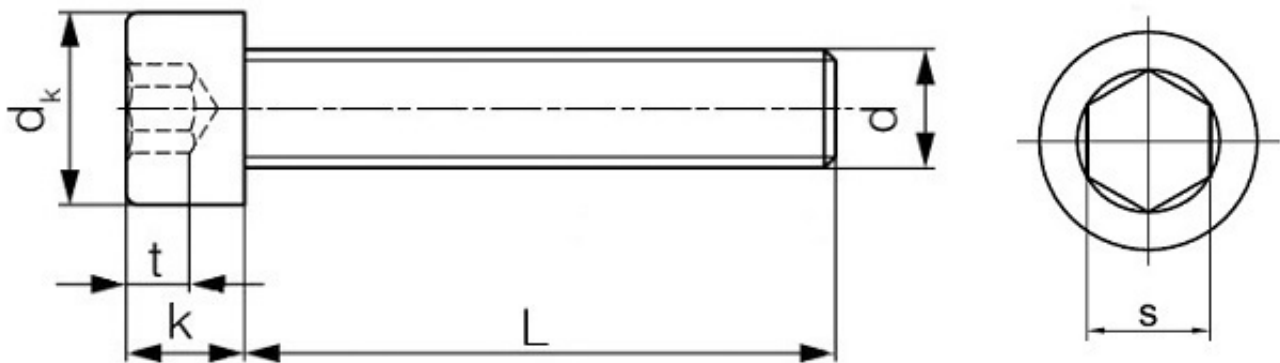

Link do produktu: <https://sklep-metalowy.pl/m12x125x25-sruba-drobnozwojna-z-lbem-walcowym-i-gniazdem-sześciokątnym-din-912129-imbus-p-2257.html>

M12x1.25x25 Śruba drobnozwojna z łbem walcowym i gniazdem sześciokątnym - DIN 912/12.9 - (imbus)

Cena brutto	2,61 zł
Cena netto	2,12 zł
Dostępność	Dostępny
Kod producenta	A

Opis produktu

Śruba drobnozwojna z łbem walcowym i gniazdem sześciokątnym, stal niskowęglowa.

Specyfikacja techniczna

DIN	912
ISO	4762
	21269
	14579
	12474
PN	82302
Klasa twardości	12.9
Średnica gwintu (d)	12 mm
Długość śruby pod łbem (L)	25 mm
Średnica łba (d_k)	19 mm
Wysokość łba (k)	12 mm
Średnica gniazda pod klucz (s)	10 mm

Głębokość gniazda (t)

6 mm
