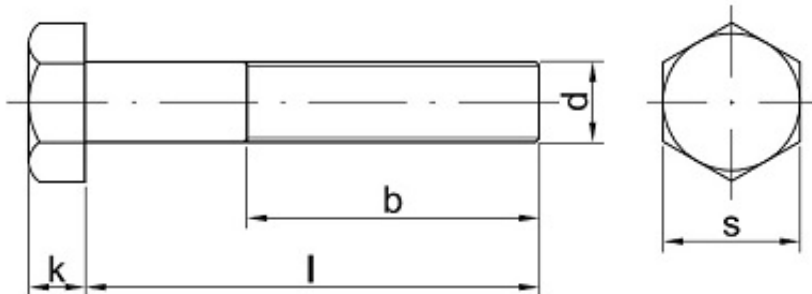

Link do produktu: <https://sklep-metalowy.pl/m12x125x140-sruba-z-lbem-sześciokątnym-i-gwintem-drobnozwojnym-din-960109-gwint-niepełny-czarna-p-1269.html>

## M12x1.25x140 Śruba z łbem sześciokątnym i gwintem drobnozwojnym - DIN 960/10.9 - gwint niepełny (czarna)

Cena brutto	<b>9,58 zł</b>
Cena netto	<b>7,79 zł</b>
Dostępność	<b>Dostępny</b>

### Opis produktu

Śruba z łbem sześciokątnym i gwintem drobnozwojnym, stal niskowęglowa, niepełny gwint.

### Specyfikacja techniczna

DIN	960
ISO	8765
PN	82101
Klasa twardości	10.9
Średnica gwintu (d)	12 mm
Długość śruby pod łbem (l)	140 mm
Łeb pod klucz (s)	19 mm
Wysokość łba (k)	7,5 mm

---

Skok gwintu	1.25
Długość gwintu (b)	36 mm