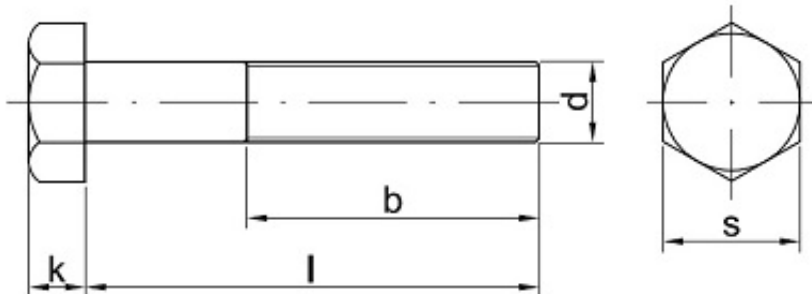

Link do produktu: <https://sklep-metalowy.pl/m12x125x100-sruba-z-lbem-sześciokątnym-i-gwintem-drobnozwojnym-din-960109-gwint-niepełny-czarna-p-1266.html>

M12x1.25x100 Śruba z łbem sześciokątnym i gwintem drobnozwojnym - DIN 960/10.9 - gwint niepełny (czarna)

Cena brutto	6,79 zł
Cena netto	5,52 zł
Dostępność	Dostępny

Opis produktu

Śruba z łbem sześciokątnym i gwintem drobnozwojnym, stal niskowęglowa, niepełny gwint.

Specyfikacja techniczna

DIN	960
ISO	8765
PN	82101
Klasa twardości	10.9
Średnica gwintu (d)	12 mm
Długość śruby pod łbem (l)	100 mm
Łeb pod klucz (s)	19 mm
Wysokość łba (k)	7,5 mm

Skok gwintu	1.25
Długość gwintu (b)	30 mm