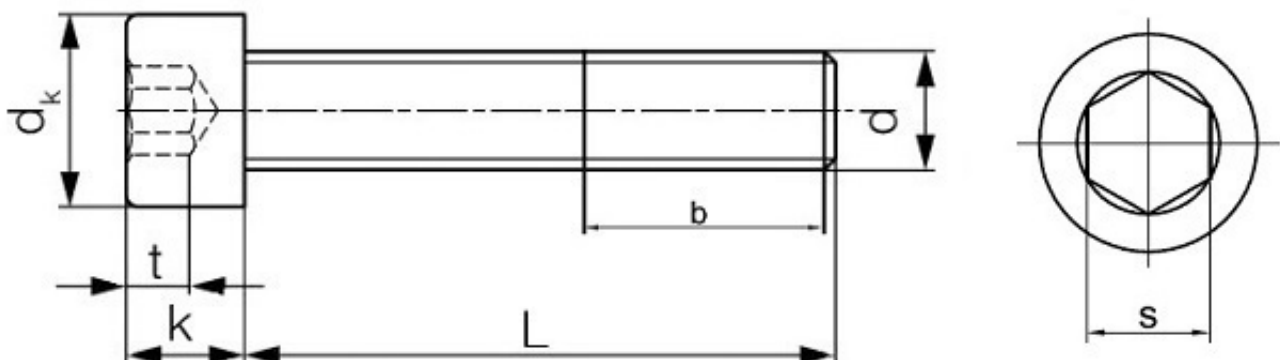

Link do produktu: <https://sklep-metalowy.pl/m10x90-sruba-z-lobem-walcowym-i-gniazdem-sześciokątnym-din-912109-gwint-niepełny-imbus-p-1160.html>

## M10x90 Śruba z łbem walcowym i gniazdem sześciokątnym - DIN 912/10.9 - gwint niepełny (imbus)

Cena brutto	<b>2,17 zł</b>
Cena netto	<b>1,76 zł</b>
Dostępność	<b>Dostępny</b>
Kod producenta	<b>B</b>

### Opis produktu

Śruba z łbem walcowym i gniazdem sześciokątnym, stal niskowęglowa, niepełny gwint.

### Specyfikacja techniczna

DIN	912
ISO	4762
PN	82302
Klasa twardości	10.9
Średnica gwintu (d)	10 mm
Długość śruby pod łbem (L)	90 mm
Średnica łba (dk)	16 mm
Wysokość	10 mm

---

łba (k)	
Średnica gniazda pod klucz (s)	8 mm
Głębokość gniazda (t)	5 mm
Długość gwintu (b)	32 mm