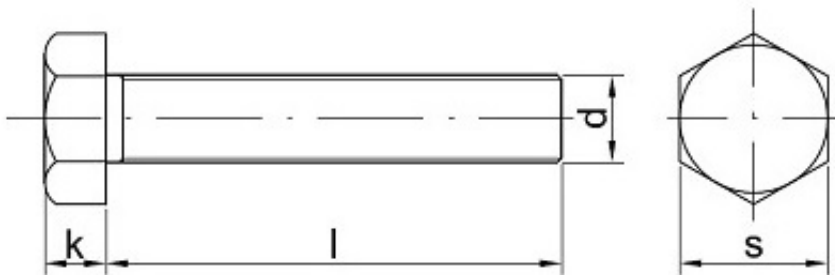

Link do produktu: <https://sklep-metalowy.pl/m10x70-sruba-z-lbem-sześciokątnym-din-933109-pełny-gwint-czarna-p-843.html>

M10x70 Śruba z łbem sześciokątnym - DIN 933/10.9 - pełny gwint (czarna)

Cena brutto	1,35 zł
Cena netto	1,10 zł
Dostępność	Dostępny
Kod producenta	F

Opis produktu

Śruba z łbem sześciokątnym, stal niskowęglowa, pełny gwint.

Specyfikacja techniczna

DI	93
N	3
ISO	40
	17
PN	82
	10
	5
Klasa twardości	10.9
Średnica	10 mm

gwi ntu (d)	
Dłu go ść śru by po dł be m (l)	70 m m
łe b po d k luc z (s)	17 m m
Wy sok ość łba (k)	6,4 m m