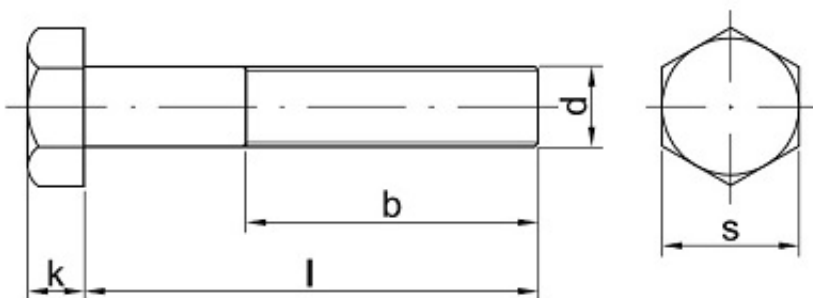

Cena netto **1,31 zł**

Dostępność **Dostępny**

Kod producenta **F**

Opis produktu

Śruba z łbem sześciokątnym, stal niskowęglowa, niepełny gwint.

Specyfikacja techniczna

DI	93
N	1
IS	40
O	17
PN	82
	10
	5
Kla	10.
sa	9
tw	
ar	
do	
ści	
Śr	10
ed	m

nic a g wi nt u (d)	m
Dł ug oś ć ś ru by po d ł be m (l)	70 m m
ł b p od klu cz (s)	17 m m
Wy so ko ść łba (k)	6,4 m m
Dł ug oś ć g wi nt u (b)	26 m m