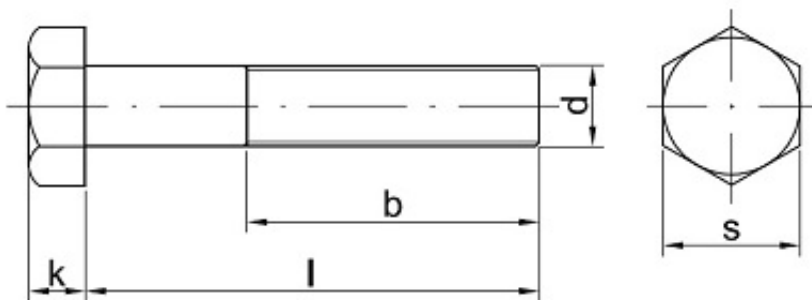

Link do produktu: <https://sklep-metalowy.pl/m10x60-sruba-z-lbem-sześciokątnym-din-93188-niepełny-gwint-ocynkowana-p-2037.html>

M10x60 Śruba z łbem sześciokątnym - DIN 931/8.8 - niepełny gwint (ocynkowana)

Cena brutto **1,33 zł**

Cena netto **1,08 zł**

Dostępność **Dostępny**

Kod producenta **B**

Opis produktu

Śruba z łbem sześciokątnym, stal ocynkowana galwanicznie, klasa twardości 8.8, niepełny gwint.

Specyfikacja techniczna

DI	93
N	1
IS	40
O	17
PN	82
	10
	5
Kla	8.8
sa	
tw	
ar	
do	
ści	
Śr	10

ed nic a g wi nt u (d)	m m
Dł ug ość ś ru by po d ł be m (l)	60 m m
łe b p od klu cz (s)	17 m m
Wy so ko ść łba (k)	6,4 m m
Dł ug ość g wi nt u (b)	26 m m