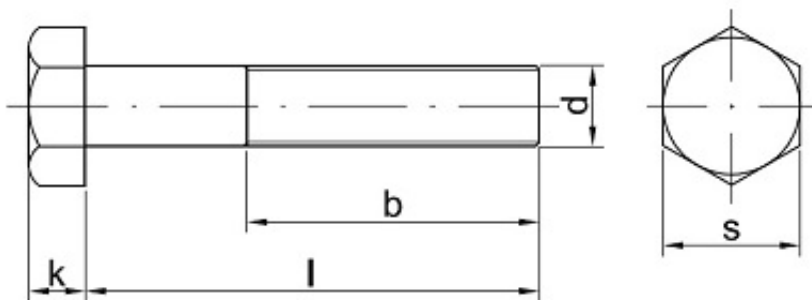

Link do produktu: <https://sklep-metalowy.pl/m10x40-sruba-z-lbem-sześciokątnym-din-93188-niepełny-gwint-ocynkowana-p-2034.html>

M10x40 Śruba z łbem sześciokątnym - DIN 931/8.8 - niepełny gwint (ocynkowana)

Cena brutto **1,00 zł**

Cena netto **0,81 zł**

Dostępność **Dostępny**

Kod producenta **B**

Opis produktu

Śruba z łbem sześciokątnym, stal ocynkowana galwanicznie, klasa twardości 8.8, niepełny gwint.

Specyfikacja techniczna

DI	93
N	1
IS	40
O	17
PN	82
	10
	5
Kla	8.8
sa	
tw	
ar	
do	
ści	
Śr	10

ed nic a g wi nt u (d)	m m
Dł ug ość ś ru by po d ł be m (l)	40 m m
Łe b p od klu cz (s)	17 m m
Wy so ko ść łba (k)	6,4 m m
Dł ug ość g wi nt u (b)	26 m m