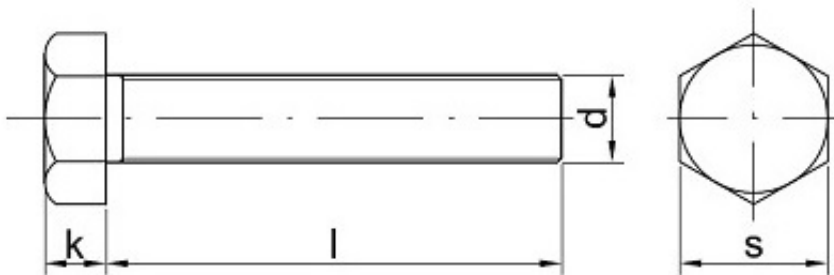

Link do produktu: <https://sklep-metalowy.pl/m10x35-sruba-z-lbem-sześciokątnym-din-933109-pełny-gwint-czarna-p-838.html>

M10x35 Śruba z łbem sześciokątnym - DIN 933/10.9 - pełny gwint (czarna)

Cena brutto	0,88 zł
Cena netto	0,72 zł
Dostępność	Dostępny
Kod producenta	B

Opis produktu

Śruba z łbem sześciokątnym, stal niskowęglowa, pełny gwint.

Specyfikacja techniczna

DI	93
N	3
ISO	40
	17
PN	82
	10
	5
Kla sa tw ard ość i	10. 9
Śre dni ca	10 m m

gwi ntu (d)	
Dłu go ść śru by po dł be m (l)	35 m m
Łe b po d k luc z (s)	17 m m
Wy sok ość łba (k)	6,4 m m