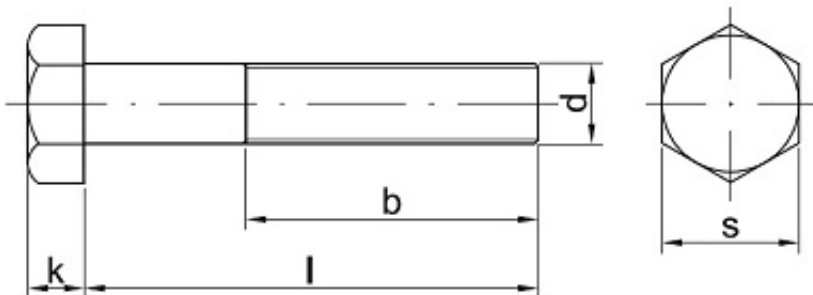

Link do produktu: <https://sklep-metalowy.pl/m10x180-sruba-z-lbem-sześciokątnym-din-931109-niepełny-gwint-p-968.html>

M10x180 Śruba z łbem sześciokątnym - DIN 931/10.9 - niepełny gwint

Cena brutto	5,39 zł
Cena netto	4,38 zł
Dostępność	Dostępny
Kod producenta	F

Opis produktu

Śruba z łbem sześciokątnym, stal niskowęglowa, niepełny gwint.

Specyfikacja techniczna

DI	93
N	1
IS	40
O	17
PN	82
	10
	5
Kla	10.
sa	9
tw	
ar	
do	
ści	
Śr	10
ed	m

nic a g wi nt u (d)	m
Dł ug oś ć ś ru by po d ł be m (l)	18 0 m m
łe b p od klu cz (s)	17 m m
Wy so ko ść łba (k)	6,4 m m
Dł ug oś ć g wi nt u (b)	32 m m