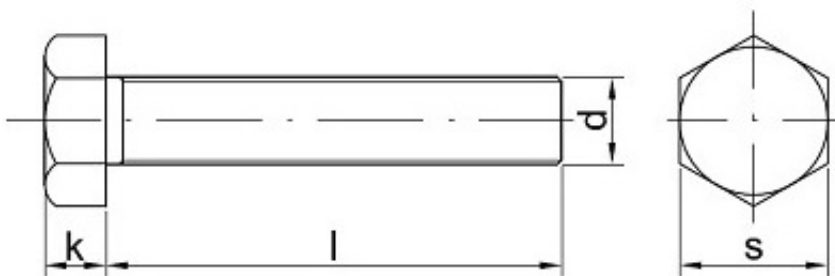

Link do produktu: <https://sklep-metalowy.pl/m10x160-sruba-z-lbem-sześciokątnym-din-93388-pełny-gwint-ocynkowana-p-1698.html>

## M10x160 Śruba z łbem sześciokątnym - DIN 933/8.8 - pełny gwint (ocynkowana)

Cena brutto	<b>3,36 zł</b>
Cena netto	<b>2,73 zł</b>
Dostępność	<b>Dostępny</b>
Kod producenta	<b>F</b>

### Opis produktu

Śruba z łbem sześciokątnym, stal ocynkowana galwanicznie 8.8, pełny gwint.

### Specyfikacja techniczna

DI	93
N	3
ISO	40 17
PN	82 10 5
Klasa twardości	8.8
Średni	10 m

---

ca gwi ntu (d)	m
Dłu go ść śru by po d ł be m (l)	16 0 m m
ł b po d k luc z (s)	17 m m
Wy sok ość łba (k)	6,4 m m