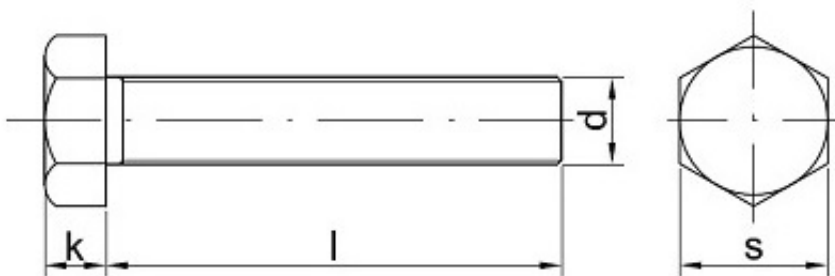

Link do produktu: <https://sklep-metalowy.pl/m10x150-sruba-z-lbem-sześciokątnym-din-93388-pełny-gwint-ocynkowana-p-1697.html>

M10x150 Śruba z łbem sześciokątnym - DIN 933/8.8 - pełny gwint (ocynkowana)

Cena brutto	2,85 zł
Cena netto	2,32 zł
Dostępność	Dostępny
Kod producenta	F

Opis produktu

Śruba z łbem sześciokątnym, stal ocynkowana galwanicznie 8.8, pełny gwint.

Specyfikacja techniczna

DI	93
N	3
ISO	40 17
PN	82 10 5
Klasa twardości	8.8
Średni	10 m

ca gwi ntu (d)	m
Dłu go ść śru by po d ł be m (l)	15 0 m m
Łe b po d k luc z (s)	17 m m
Wy sok ość łba (k)	6,4 m m