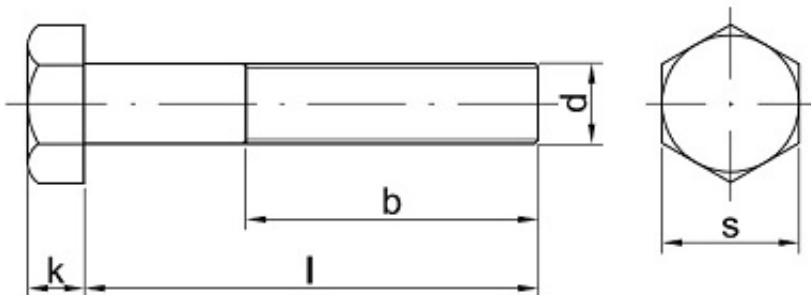

## M10x130 Śruba z łbem sześciokątnym - DIN 931/10.9 - niepełny gwint

Cena brutto **2,90 zł**

Cena netto **2,36 zł**

Dostępność **Dostępny**

Kod producenta **B**

### Opis produktu

Śruba z łbem sześciokątnym, stal niskowęglowa, niepełny gwint.

### Specyfikacja techniczna

DI	93
N	1
IS	40
O	17
PN	82
	10
	5
Kla	10.
sa	9
tw	
ar	
do	
ści	
Śr	10
ed	m

---

nic a g wi nt u (d)	m
Dł ug oś ć ś ru by po d ł be m (l)	13 0 m m
łe b p od klu cz (s)	17 m m
Wy so ko ść łba (k)	6,4 m m
Dł ug oś ć g wi nt u (b)	32 m m