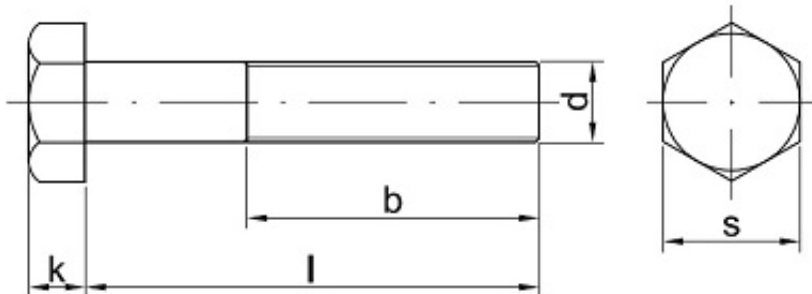

Link do produktu: <https://sklep-metalowy.pl/m10x125x90-sruba-z-lbem-sześciokątnym-i-gwintem-drobnozwojnym-din-960109-gwint-niepełny-czarna-p-1254.html>

M10x1.25x90 Śruba z łbem sześciokątnym i gwintem drobnozwojnym - DIN 960/10.9 - gwint niepełny (czarna)

Cena brutto	4,09 zł
Cena netto	3,33 zł
Dostępność	Dostępny

Opis produktu

Śruba z łbem sześciokątnym i gwintem drobnozwojnym, stal niskowęglowa, niepełny gwint.

Specyfikacja techniczna

DIN	960
ISO	8765
PN	82101
Klasa twardości	10.9
Średnica gwintu (d)	10 mm
Długość śruby pod łbem (l)	90 mm
Łeb pod klucz (s)	17 mm
Wysokość łba (k)	6,4 mm

Skok gwintu	1.25
Długość gwintu (b)	26 mm