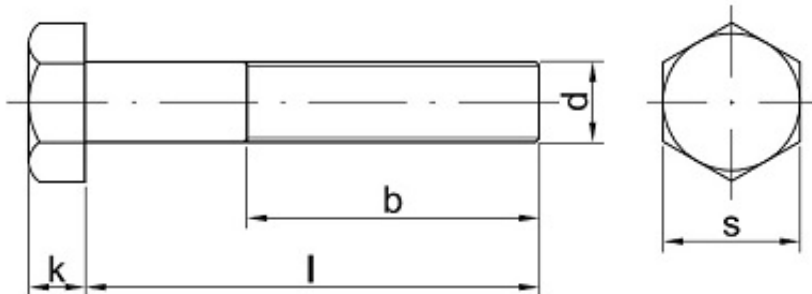

Link do produktu: <https://sklep-metalowy.pl/m10x125x80-sruba-z-lbem-szesciokatnym-i-gwintem-drobnozwojnym-din-960109-gwint-niepelny-czarna-p-1252.html>

M10x1.25x80 Śruba z łbem sześciokątnym i gwintem drobnozwojnym - DIN 960/10.9 - gwint niepełny (czarna)

Cena brutto	3,43 zł
Cena netto	2,79 zł
Dostępność	Dostępny

Opis produktu

Śruba z łbem sześciokątnym i gwintem drobnozwojnym, stal niskowęglowa, niepełny gwint.

Specyfikacja techniczna

DIN	960
ISO	8765
PN	82101
Klasa twardości	10.9
Średnica gwintu (d)	10 mm
Długość śruby pod łbem (l)	80 mm
Łeb pod klucz (s)	17 mm
Wysokość łba (k)	6,4 mm

Skok gwintu	1.25
Długość gwintu (b)	26 mm