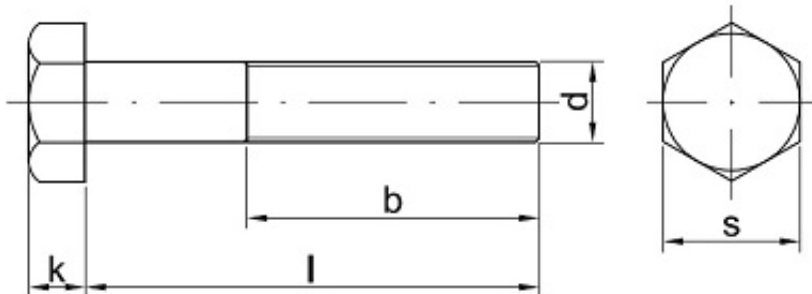

Link do produktu: <https://sklep-metalowy.pl/m10x125x60-sruba-z-lbem-szesciokatnym-i-gwintem-drobnozwojnym-din-960109-gwint-niepelny-czarna-p-1250.html>

M10x1.25x60 Śruba z łbem sześciokątnym i gwintem drobnozwojnym - DIN 960/10.9 - gwint niepełny (czarna)

Cena brutto	2,51 zł
Cena netto	2,04 zł
Dostępność	Dostępny

Opis produktu

Śruba z łbem sześciokątnym i gwintem drobnozwojnym, stal niskowęglowa, niepełny gwint.

Specyfikacja techniczna

DIN	960
ISO	8765
PN	82101
Klasa twardości	10.9
Średnica gwintu (d)	10 mm
Długość śruby pod łbem (l)	60 mm
Łeb pod klucz (s)	17 mm
Wysokość łba (k)	6,4 mm

Skok gwintu	1.25
Długość gwintu (b)	26 mm