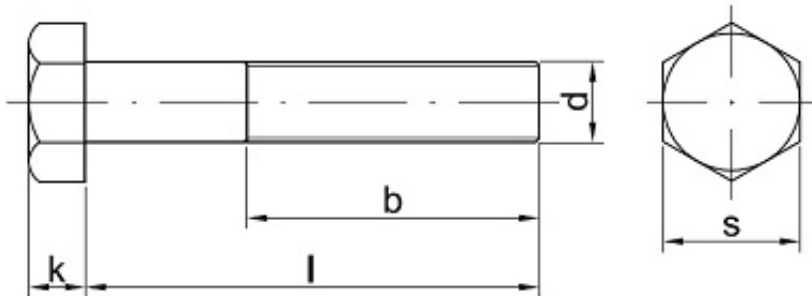

Link do produktu: <https://sklep-metalowy.pl/m10x125x140-sruba-z-lbem-sześciokątnym-i-gwintem-drobnozwojnym-din-960109-gwint-niepełny-czarna-p-1257.html>

M10x1.25x140 Śruba z łbem sześciokątnym i gwintem drobnzwojnym - DIN 960/10.9 - gwint niepełny (czarna)

Cena brutto	6,74 zł
Cena netto	5,48 zł
Dostępność	Dostępny

Opis produktu

Śruba z łbem sześciokątnym i gwintem drobnzwojnym, stal niskowęglowa, niepełny gwint.

Specyfikacja techniczna

DIN	960
ISO	8765
PN	82101
Klasa twardości	10.9
Średnica gwintu (d)	10 mm
Długość śruby pod łbem (l)	140 mm
Łeb pod klucz (s)	17 mm
Wysokość łba (k)	6,4 mm

Skok gwintu	1.25
Długość gwintu (b)	32 mm