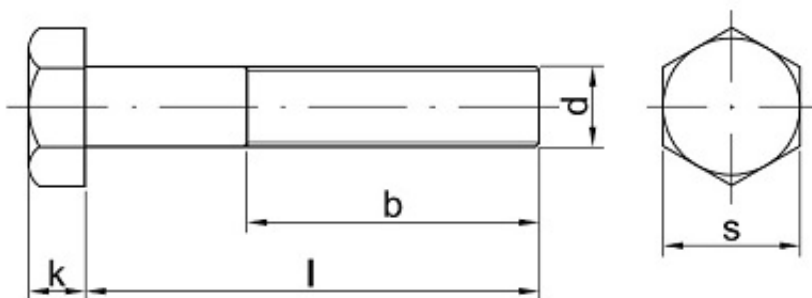

Link do produktu: <https://sklep-metalowy.pl/m10x120-sruba-z-lbem-sześciokątnym-din-931109-niepełny-gwint-p-963.html>

M10x120 Śruba z łbem sześciokątnym - DIN 931/10.9 - niepełny gwint

Cena brutto	2,59 zł
Cena netto	2,11 zł
Dostępność	Dostępny
Kod producenta	F

Opis produktu

Śruba z łbem sześciokątnym, stal niskowęglowa, niepełny gwint.

Specyfikacja techniczna

DI	93
N	1
IS	40
O	17
PN	82
	10
	5
Kla	10.
sa	9
tw	
ar	
do	
ści	
Śr	10
ed	m

nic a g wi nt u (d)	m
Dł ug oś ć ś ru by po d ł be m (l)	12 0 m m
łe b p od klu cz (s)	17 m m
Wy so ko ść łba (k)	6,4 m m
Dł ug oś ć g wi nt u (b)	26 m m