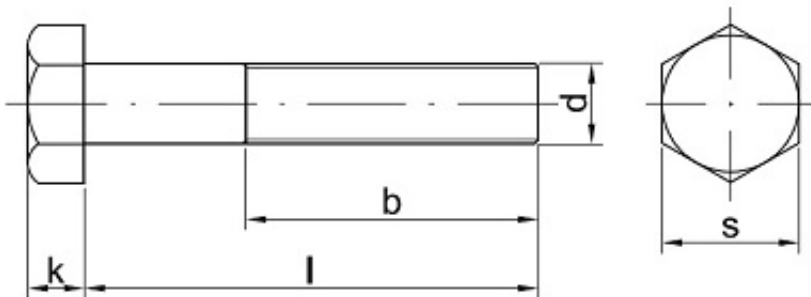

Cena netto **1,92 zł**

Dostępność **Dostępny**

Kod producenta **B**

Opis produktu

Śruba z łbem sześciokątnym, stal niskowęglowa, niepełny gwint.

Specyfikacja techniczna

DI	93
N	1
IS	40
O	17
PN	82
	10
	5
Kla	10.
sa	9
tw	
ar	
do	
ści	
Śr	10
ed	m

nic a g wi nt u (d)	m
Dł ug oś ć ś ru by po d ł be m (l)	11 0 m m
łe b p od klu cz (s)	17 m m
Wy so ko ść łba (k)	6,4 m m
Dł ug oś ć g wi nt u (b)	26 m m