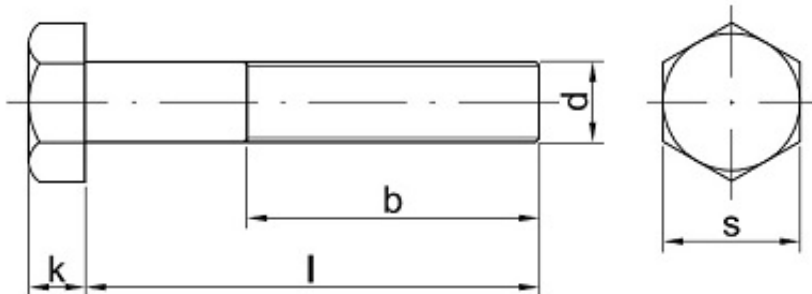

Link do produktu: <https://sklep-metalowy.pl/m10x1.0x80-sruba-z-lbem-sześciokątnym-i-gwintem-drobnozwojnym-din-960109-gwint-niepełny-czarna-p-1243.html>

M10x1.0x80 Śruba z łbem sześciokątnym i gwintem drobnozwojnym - DIN 960/10.9 - gwint niepełny (czarna)

| | |
|-------------|-----------------|
| Cena brutto | 6,91 zł |
| Cena netto | 5,62 zł |
| Dostępność | Dostępny |

Opis produktu

Śruba z łbem sześciokątnym i gwintem drobnozwojnym, stal niskowęglowa, niepełny gwint.

Specyfikacja techniczna

| | |
|----------------------------|--------|
| DIN | 960 |
| ISO | 8765 |
| PN | 82101 |
| Klasa twardości | 10.9 |
| Średnica gwintu (d) | 10 mm |
| Długość śruby pod łbem (l) | 80 mm |
| Łeb pod klucz (s) | 17 mm |
| Wysokość łba (k) | 6,4 mm |

| | |
|--------------------|-------|
| Skok gwintu | 1.0 |
| Długość gwintu (b) | 26 mm |