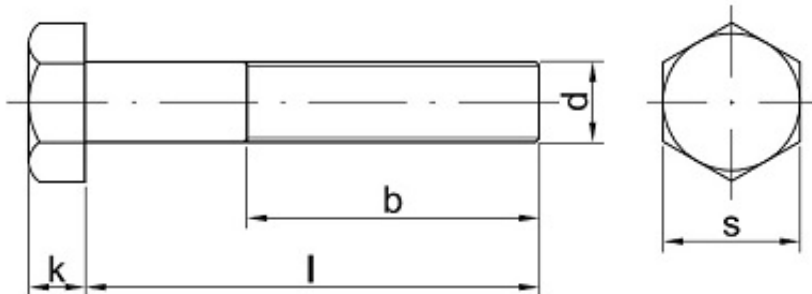

Link do produktu: <https://sklep-metalowy.pl/m10x10x70-sruba-z-lbem-szesciokatnym-i-gwintem-drobnozwojnym-din-960109-gwint-niepelny-czarna-p-1242.html>

## M10x1.0x70 Śruba z łbem sześciokątnym i gwintem drobnozwojnym - DIN 960/10.9 - gwint niepełny (czarna)

Cena brutto	<b>3,19 zł</b>
Cena netto	<b>2,59 zł</b>
Dostępność	<b>Dostępny</b>

### Opis produktu

Śruba z łbem sześciokątnym i gwintem drobnozwojnym, stal niskowęglowa, niepełny gwint.

### Specyfikacja techniczna

DIN	960
ISO	8765
PN	82101
Klasa twardości	10.9
Średnica gwintu (d)	10 mm
Długość śruby pod łbem (l)	70 mm
Łeb pod klucz (s)	17 mm
Wysokość łba (k)	6,4 mm

---

Skok gwintu	1.0
Długość gwintu (b)	26 mm