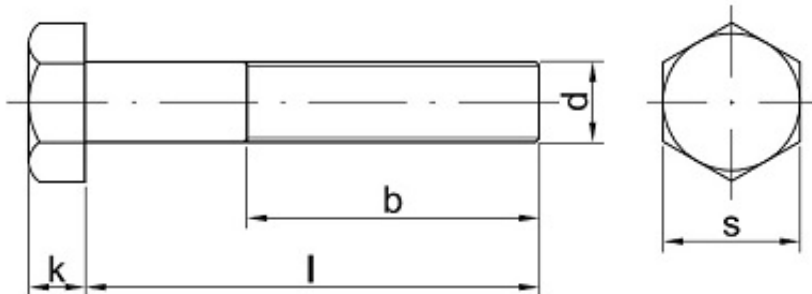

Link do produktu: <https://sklep-metalowy.pl/m10x1.0x60-sruba-z-lbem-sześciokątnym-i-gwintem-drobnozwojnym-din-960109-gwint-niepełny-czarna-p-1241.html>

## M10x1.0x60 Śruba z łbem sześciokątnym i gwintem drobnozwojnym - DIN 960/10.9 - gwint niepełny (czarna)

|             |                 |
|-------------|-----------------|
| Cena brutto | <b>2,72 zł</b>  |
| Cena netto  | <b>2,21 zł</b>  |
| Dostępność  | <b>Dostępny</b> |

### Specyfikacja techniczna

|                            |        |
|----------------------------|--------|
| DIN                        | 960    |
| ISO                        | 8765   |
| PN                         | 82101  |
| Klasa twardości            | 10.9   |
| Średnica gwintu (d)        | 10 mm  |
| Długość śruby pod łbem (l) | 60 mm  |
| Łeb pod klucz (s)          | 17 mm  |
| Wysokość łba (k)           | 6,4 mm |

---

|                    |       |
|--------------------|-------|
| Skok gwintu        | 1.0   |
| Długość gwintu (b) | 26 mm |