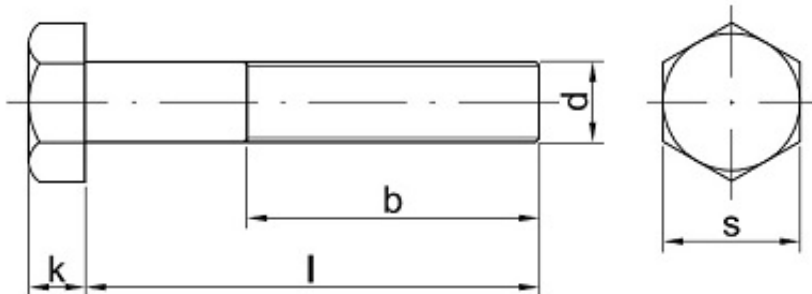

Link do produktu: <https://sklep-metalowy.pl/m10x1.0x50-sruba-z-lbem-sześciokątnym-i-gwintem-drobnozwojnym-din-960109-gwint-niepełny-czarna-p-1239.html>

M10x1.0x50 Śruba z łbem sześciokątnym i gwintem drobnozwojnym - DIN 960/10.9 - gwint niepełny (czarna)

Cena brutto	2,28 zł
Cena netto	1,85 zł
Dostępność	Dostępny

Opis produktu

Śruba z łbem sześciokątnym i gwintem drobnozwojnym, stal niskowęglowa, niepełny gwint.

Specyfikacja techniczna

DIN	960
ISO	8765
PN	82101
Klasa twardości	10.9
Średnica gwintu (d)	10 mm
Długość śruby pod łbem (l)	50 mm
Łeb pod klucz (s)	17 mm
Wysokość łba (k)	6,4 mm

Skok gwintu	1.0
Długość gwintu (b)	26 mm