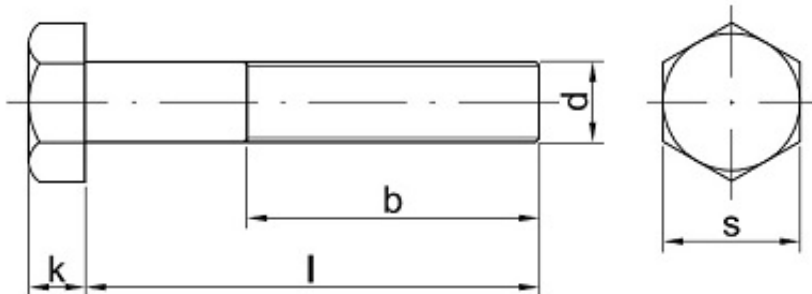

Link do produktu: <https://sklep-metalowy.pl/m10x1.0x40-sruba-z-lbem-sześciokątnym-i-gwintem-drobnozwojnym-din-960109-gwint-niepełny-czarna-p-1237.html>

M10x1.0x40 Śruba z łbem sześciokątnym i gwintem drobnozwojnym - DIN 960/10.9 - gwint niepełny (czarna)

Cena brutto	1,83 zł
Cena netto	1,49 zł
Dostępność	Dostępny

Opis produktu

Śruba z łbem sześciokątnym i gwintem drobnozwojnym, stal niskowęglowa, niepełny gwint.

Specyfikacja techniczna

DIN	960
ISO	8765
PN	82101
Klasa twardości	10.9
Średnica gwintu (d)	10 mm
Długość śruby pod łbem (l)	40 mm
Łeb pod klucz (s)	17 mm
Wysokość łba (k)	6,4 mm

Skok gwintu	1.0
Długość gwintu (b)	26 mm